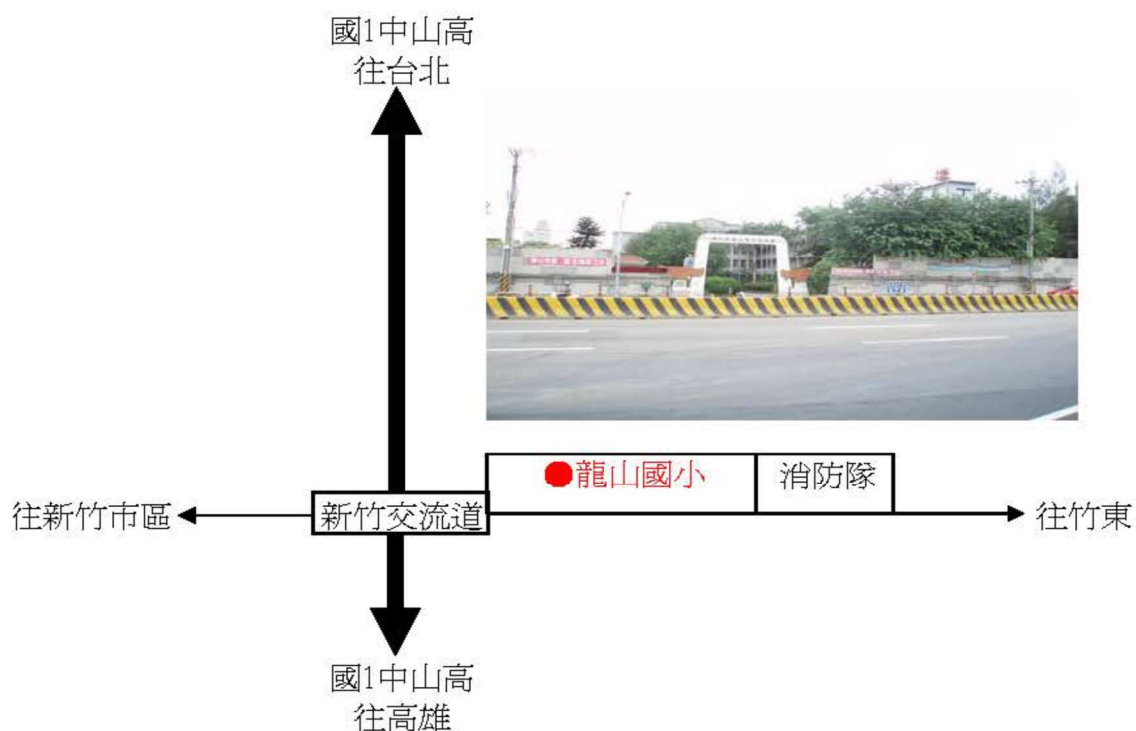

實踐大學返校專車 上車地點：【台北】【中壢】

【台北】：15:00中正紀念堂後方杭州南路停車場

【中壢】：16:00國道1號中山高中壢服務區

實踐大學返校專車 上車地點：【新竹】【苗栗】

【新竹】：16:30新竹交流道龍山國小前

【苗栗】：17:00苗栗交流道五穀休息站（田園大餐廳）

實踐大學返校專車 上車地點：【台中】【彰化】

【台中】：17:00舊台中市政府前公車站（民權路郵政總局對面）

【彰化】：17:30林森路精誠中學前

實踐大學返校專車 上車地點：【南投】【古坑】

【南投】：17:40 國道3號南投服務區

【古坑】：18:10 國道3號古坑服務區

實踐大學返校專車 上車地點：【西螺】【嘉義】

【西螺】：17:50日統客運西螺站(往輪胎行附近搭車)

【嘉義】：18:20嘉義交流道往嘉義方向7-11超商(台塑加油站旁)

實踐大學返校專車 上車地點：【新營】