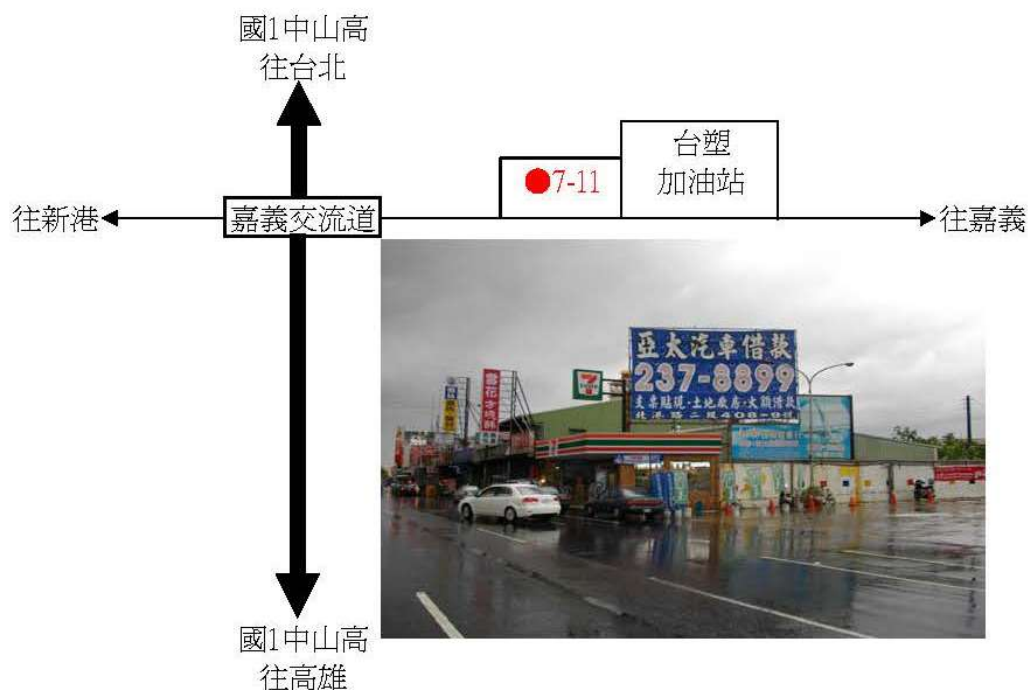

【彰化】：17:30林森路精誠中學前

實踐大學返校專車 上車地點：【南投】【古坑】

【南投】：17:40 國道3號南投服務區

【古坑】：18:10 國道3號古坑服務區

實踐大學返校專車 上車地點：【西螺】【嘉義】

【西螺】：17:50日統客運西螺站(往輪胎行附近搭車)

【嘉義】：18:20嘉義交流道往嘉義方向7-11超商(台塑加油站旁)

實踐大學返校專車 上車地點：【新營】