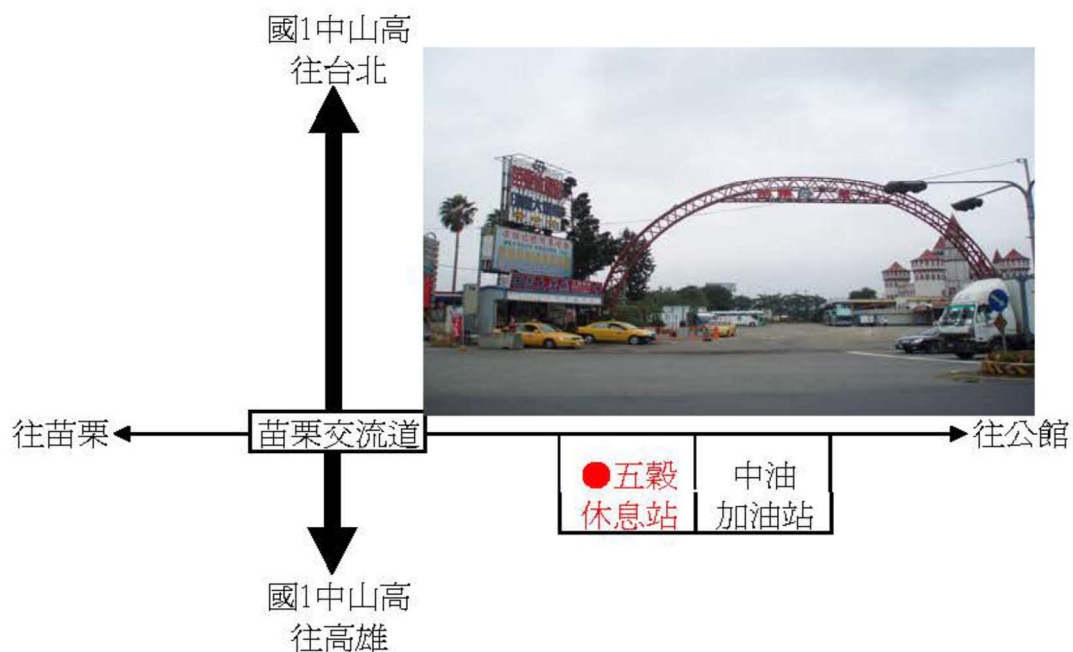

實踐大學返校專車 上車地點：【台北】【中壢】

【台北】：15:00中正紀念堂後方杭州南路停車場

【中壢】：16:00國道1號中山高中壢服務區

實踐大學返校專車 上車地點：【新竹】【苗栗】

【新竹】：16:30新竹交流道龍山國小前

【苗栗】：17:00苗栗交流道五穀休息站（田園大餐廳）

實踐大學返校專車 上車地點：【台中】【彰化】

【台中】：17:00舊台中市政府前公車站（民權路郵政總局對面）