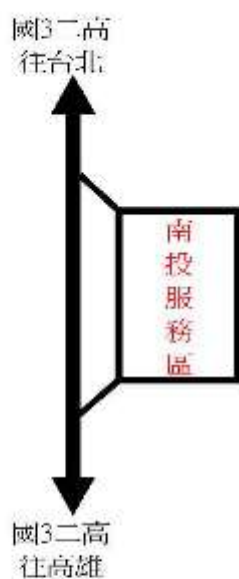

實踐大學返校專車 上車地點：

- 台北：15:00 中正紀念堂後方杭州南路停車場（金甌女中對面）
- 中壢：16:00 國道 1 號中山高中壢服務區
- 新竹：16:30 新竹交流道龍山國小前（消防隊旁）
- 苗栗：17:00 苗栗交流道五穀休息站（田園大餐廳）
- 台中：17:00 舊台中市政府前公車站（民權路郵政總局對面）
- 彰化：17:30 林森路精誠中學前
- 南投：17:40 國道 3 號南投服務區
- 西螺：17:50 日統客運西螺站（往輪胎行附近搭車）
- 古坑：18:10 國道 3 號古坑服務區
- 嘉義：18:20 嘉義交流道往嘉義方向 7-11 超商（台塑加油站旁）
- 新營：18:30 往新營方向麥當勞

實踐大學返校專車 上車地點：【台北】【中壢】

【台北】：15:00中正紀念堂後方杭州南路停車場

【中壢】：16:00國道1號中山高中壢服務區

實踐大學返校專車 上車地點：【新竹】【苗栗】

【新竹】：16:30新竹交流道龍山國小前

【苗栗】：17:00苗栗交流道五穀休息站（田園大餐廳）

實踐大學返校專車 上車地點：【台中】【彰化】

【台中】：17:00舊台中市政府前公車站（民權路郵政總局對面）

【彰化】：17:30林森路精誠中學前

實踐大學返校專車 上車地點：【南投】【古坑】

【南投】：17:40 國道3號南投服務區

【古坑】：18:10 國道3號古坑服務區

實踐大學返校專車 上車地點：【西螺】【嘉義】

【西螺】：17:50日統客運西螺站(往輪胎行附近搭車)

【嘉義】：18:20嘉義交流道往嘉義方向7-11超商(台塑加油站旁)

實踐大學返校專車 上車地點：【新營】