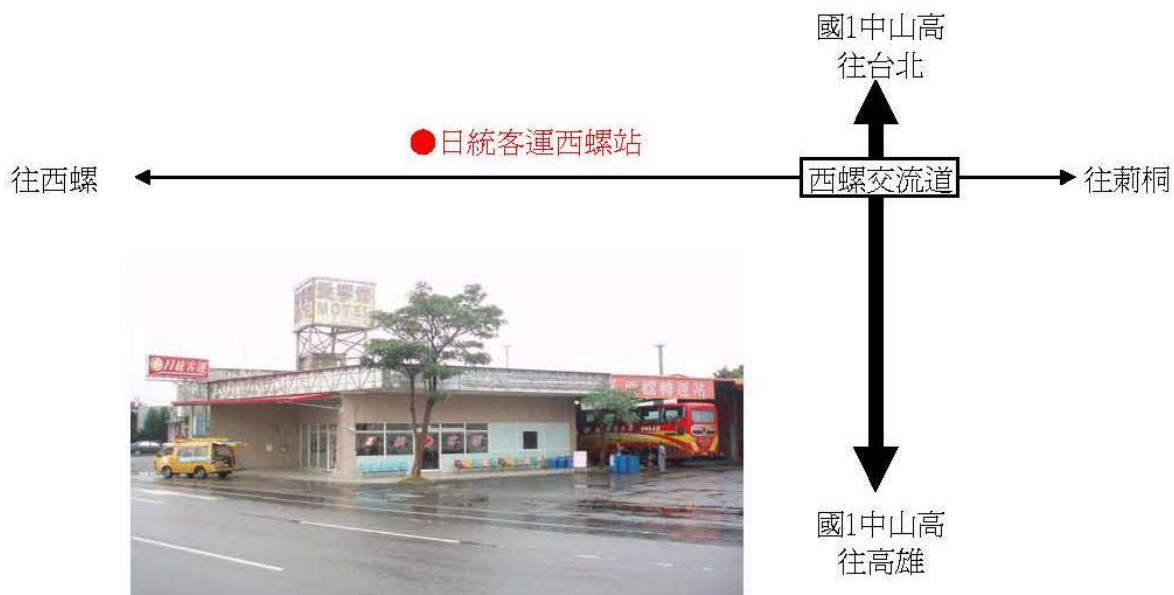

【彰化】：17:30林森路精誠中學前

實踐大學返校專車 上車地點：【南投】【古坑】

【南投】：17:40 國道3號南投服務區

【古坑】：18:10 國道3號古坑服務區

實踐大學返校專車 上車地點：【西螺】【嘉義】

【西螺】：17:50日統客運西螺站(往輪胎行附近搭車)

【嘉義】：18:20嘉義交流道往嘉義方向7-11超商(台塑加油站旁)

實踐大學返校專車 上車地點：【新營】