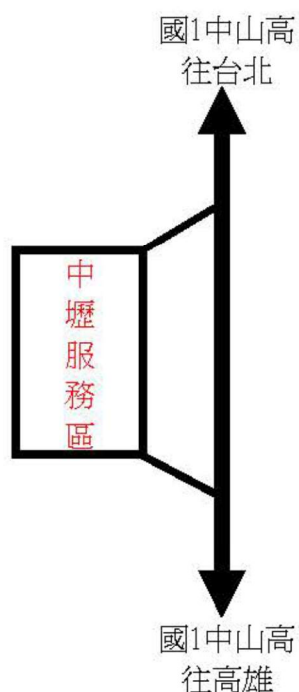

實踐大學返校專車 上車地點：

- 台北：15:00 中正紀念堂後方杭州南路停車場（金甌女中對面）
- 中壢：16:00 國道 1 號中山高中壢服務區
- 新竹：16:30 新竹交流道龍山國小前（消防隊旁）
- 苗栗：17:00 苗栗交流道五穀休息站（田園大餐廳）
- 台中：17:00 舊台中市政府前公車站（民權路郵政總局對面）
- 彰化：17:30 林森路精誠中學前
- 南投：17:40 國道 3 號南投服務區
- 西螺：17:50 日統客運西螺站（往輪胎行附近搭車）
- 古坑：18:10 國道 3 號古坑服務區
- 嘉義：18:20 嘉義交流道往嘉義方向 7-11 超商（台塑加油站旁）
- 新營：18:30 往新營方向麥當勞

實踐大學返校專車 上車地點：【台北】【中壢】

【台北】：15:00中正紀念堂後方杭州南路停車場

【中壢】：16:00國道1號中山高中壢服務區

實踐大學返校專車 上車地點：【新竹】【苗栗】

【新竹】：16:30新竹交流道龍山國小前

【苗栗】：17:00苗栗交流道五穀休息站（田園大餐廳）

實踐大學返校專車 上車地點：【台中】【彰化】

【台中】：17:00舊台中市政府前公車站（民權路郵政總局對面）